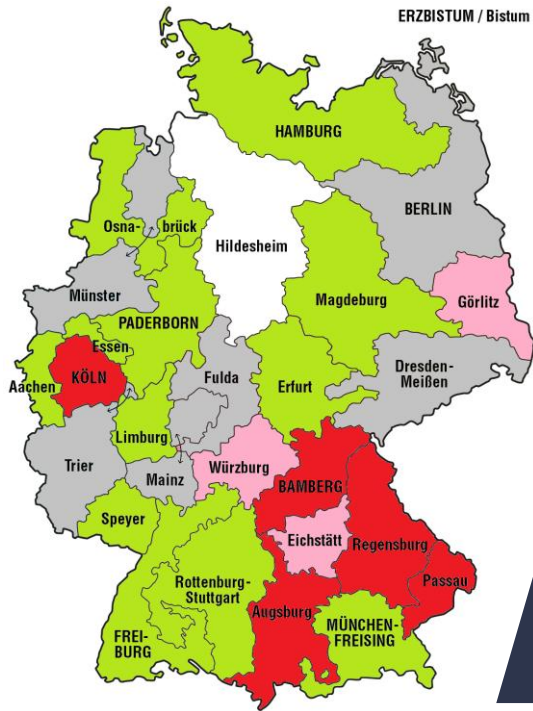

Der **Flickenteppich** der deutschen Bistümer

Streit um die Eucharistie für konfessionsverbindende Ehepaare:

Die umstrittene Orientierungshilfe wird in den röm.-kath. Bistümern Deutschlands ganz unterschiedlich umgesetzt.

- grün** Orientierungshilfe wird umgesetzt (soll umgesetzt werden)
- grau** unentschieden, weitere Beratungen
- rosa** eher ablehnend, noch keine Entscheidung
- rot** Ablehnung
- weiß** keine Angabe

Die Eule
eulemagazin.de

Karte: Die Eule 2018, CC BY-SA 2.5, unter Gebrauch von "Karte der Erzbistümer und Bistümer in Deutschland" von Maximilian Dörrbecker (Wikipedia) CC BY-SA 2.5

Daten: dpa/SPON